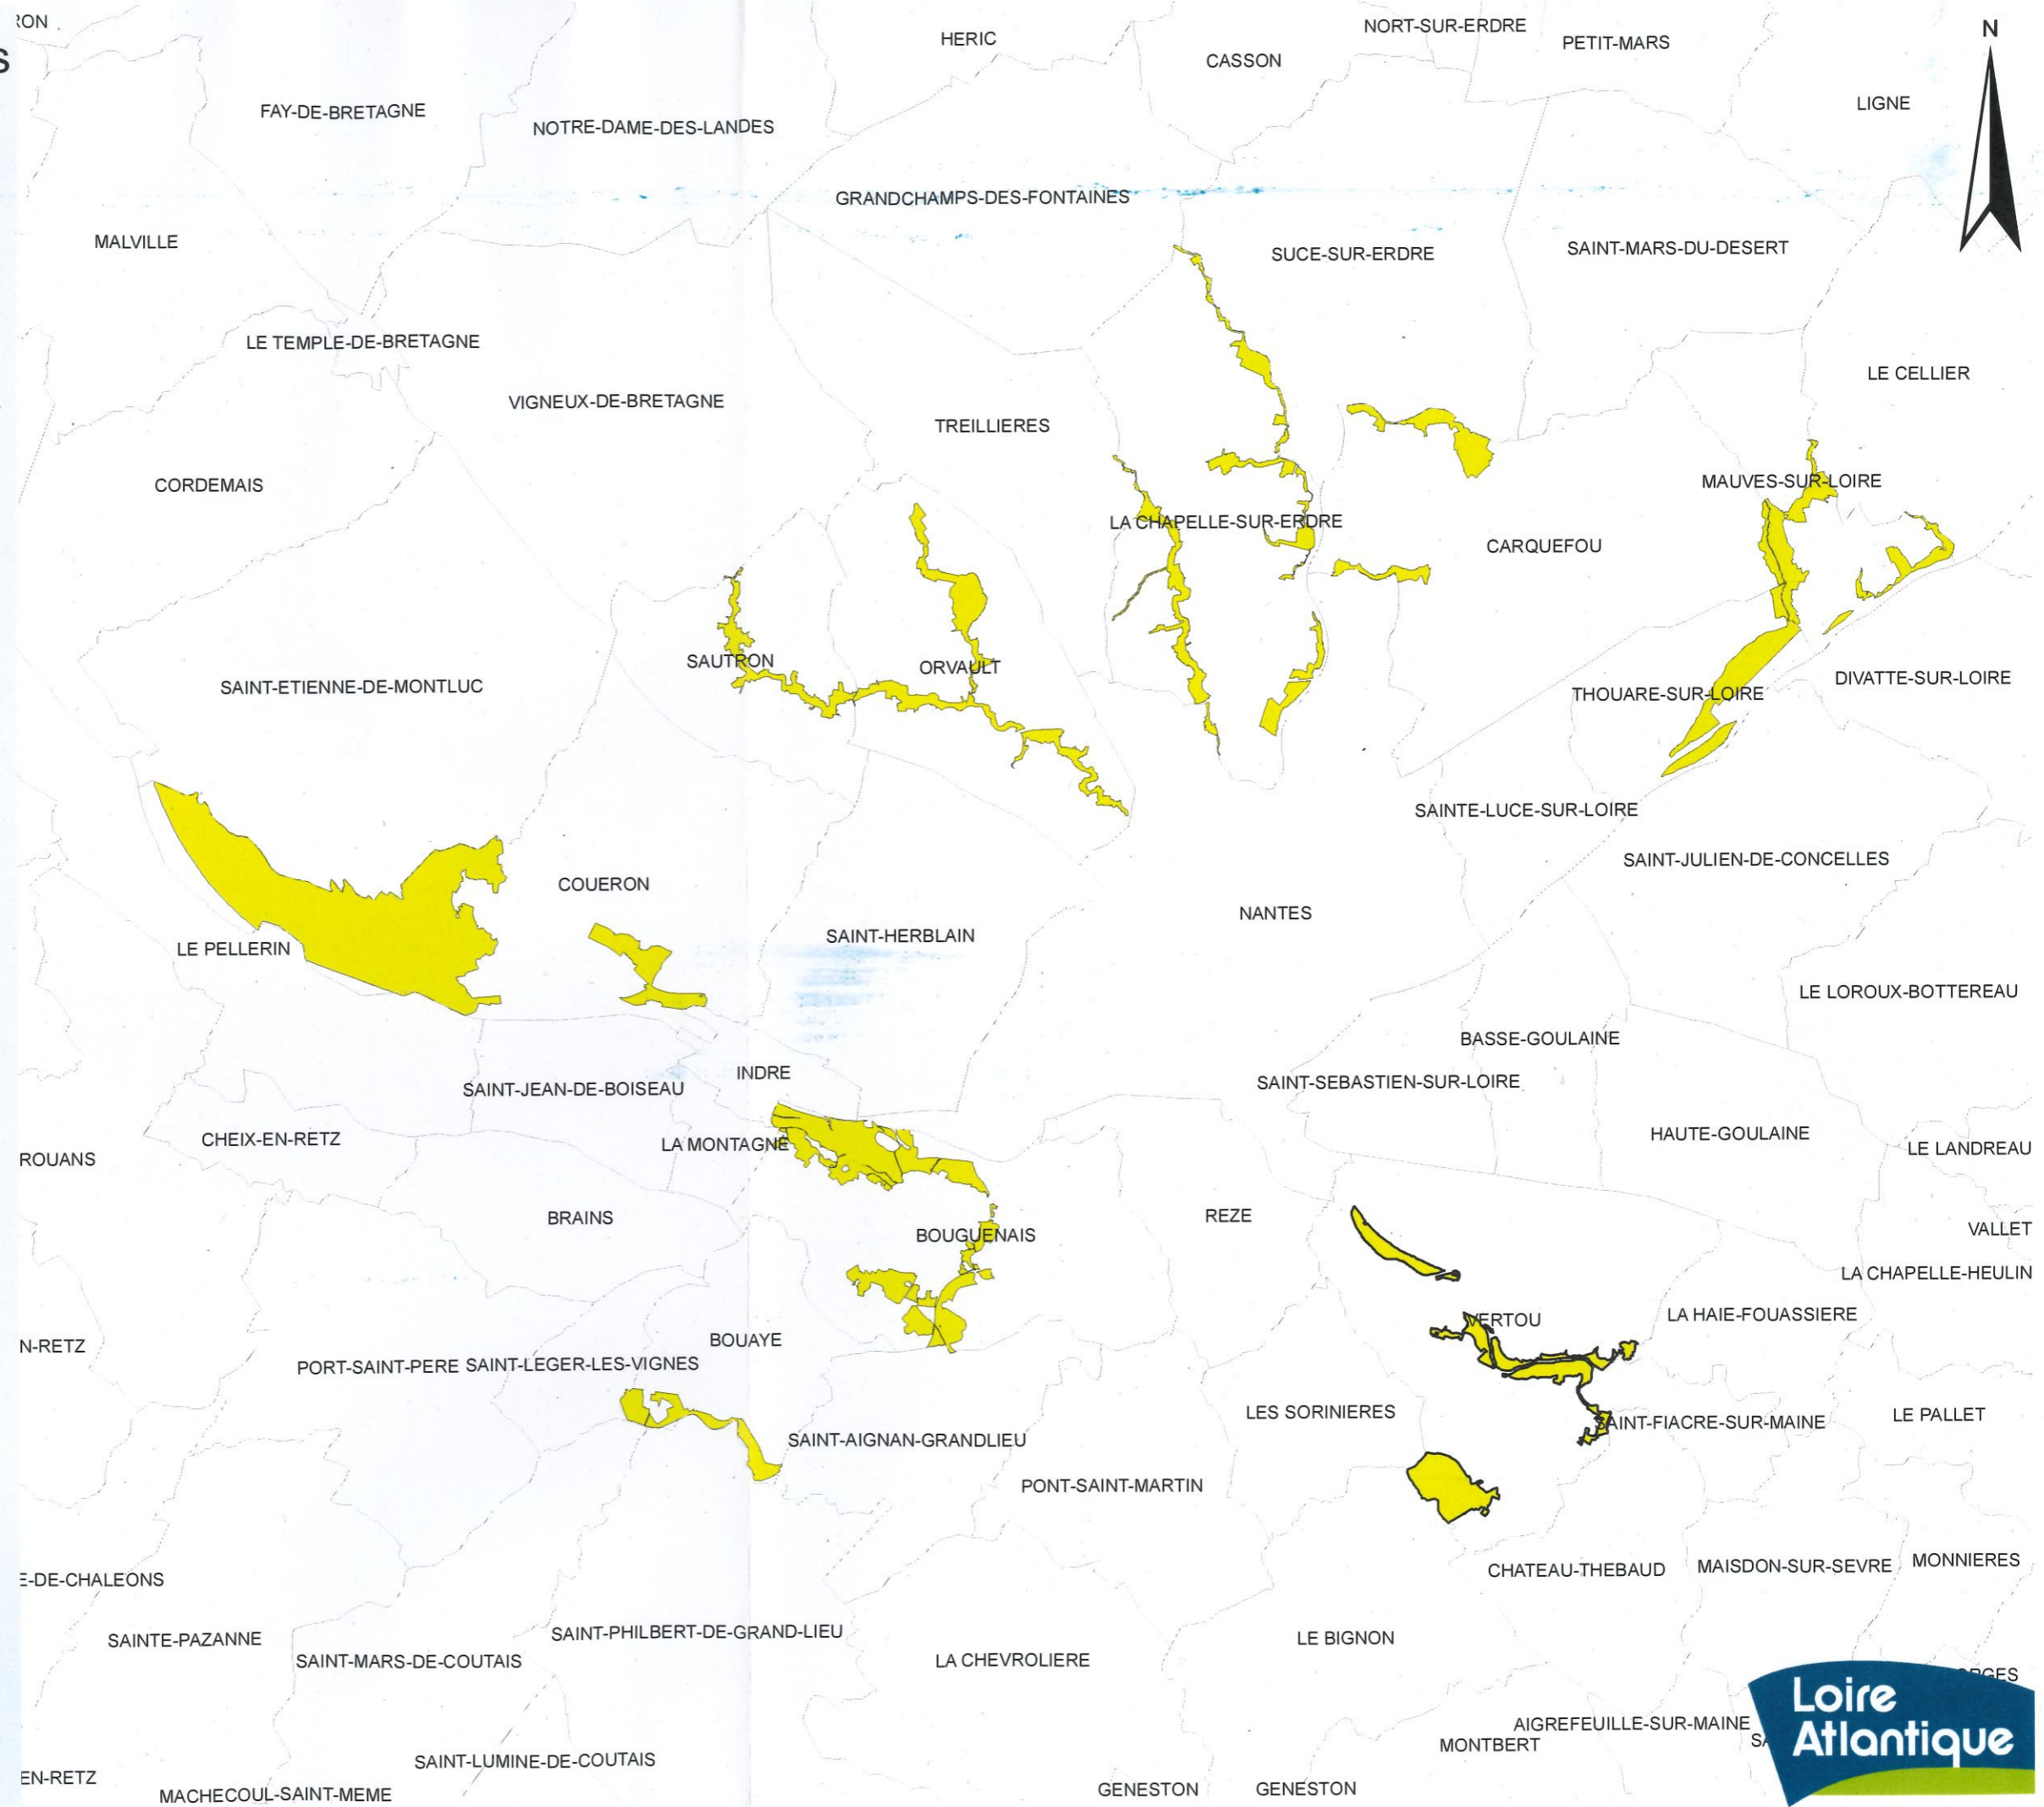

Espaces Naturels Sensibles

**Perimètres révisés
sur Nantes Métropole :**
Bouaye,
Bouguenais,
Carquefou,
Couëron,
La Chapelle-sur-Erdre,
Mauves-sur-Loire,
Orvault,
Sautron,
Thouaré-sur-Loire
Vertou

0 1 2 km

 Périimètre ENS

Cartographie ©Mars 2018
Réalisation : Service foncier
Source des données : Département